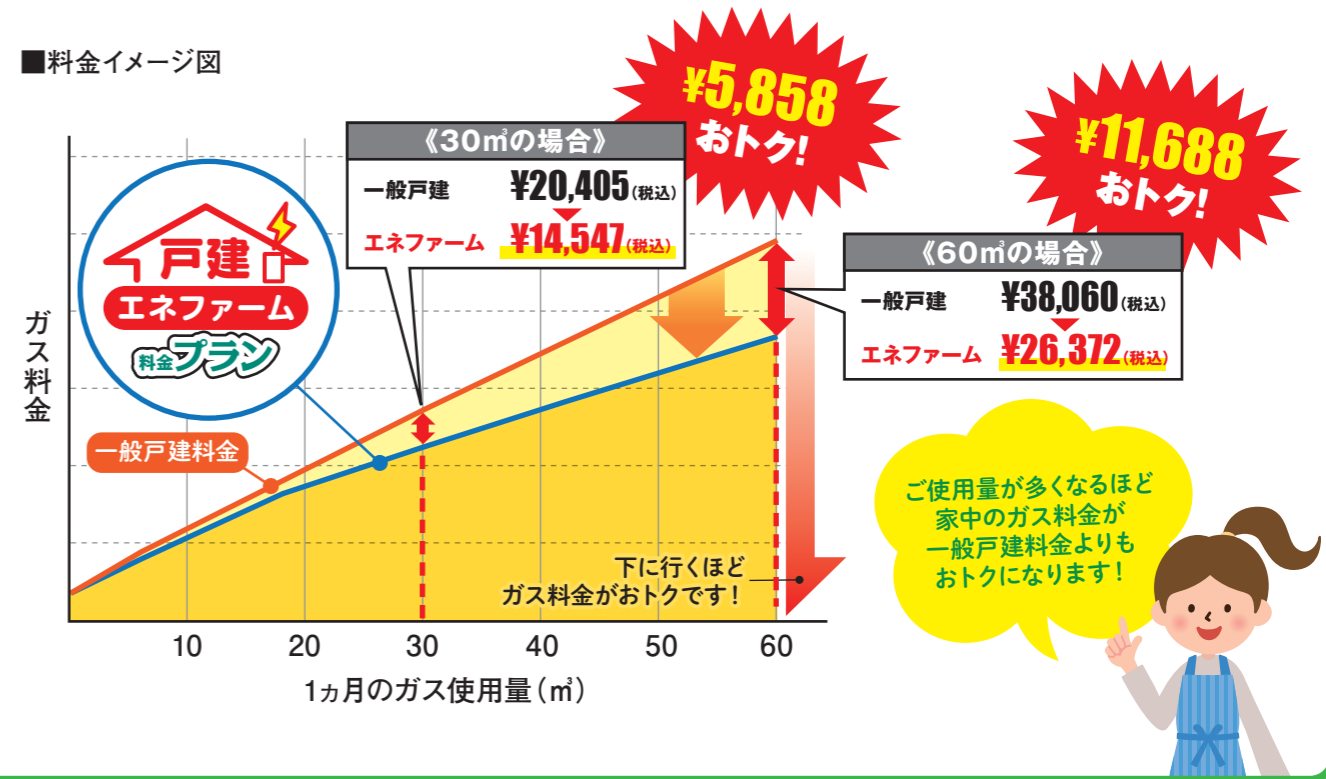

ご存知ですか？

おトクな ガス料金 メニュー

エネファームのご利用で
ご家庭のガス料金が
おトクになります！

エネファーム
をお使いなら

戸建
エネファーム
料金プラン
がおトク！

ガスで電気とお湯をつくる最新のエコシステム。
太陽光発電との相性も抜群！
エネファームプランで
家中のガス料金がおトクになります。

チラシに記載の料金は2022年6月時点の料金です。

一般戸建料金と比べて、こんなにおトクです！

■料金イメージ図

ガス料金表

《一般戸建》

使用量区分	単位	単位料金(税込)
基本料金	1ヶ月につき	1,815円
0m³から5m³まで	1m³につき	687.5円
5m³をこえ25m³まで	〃	610.5円
25m³をこえる場合	〃	588.5円

《エネファームプラン》

使用量区分	単位	単位料金(税込)
基本料金	1ヶ月につき	1,980円
0m³から5m³まで	1m³につき	440.0円
5m³をこえ25m³まで	〃	418.0円
25m³をこえ50m³まで	〃	401.5円
50m³をこえる場合	〃	379.5円