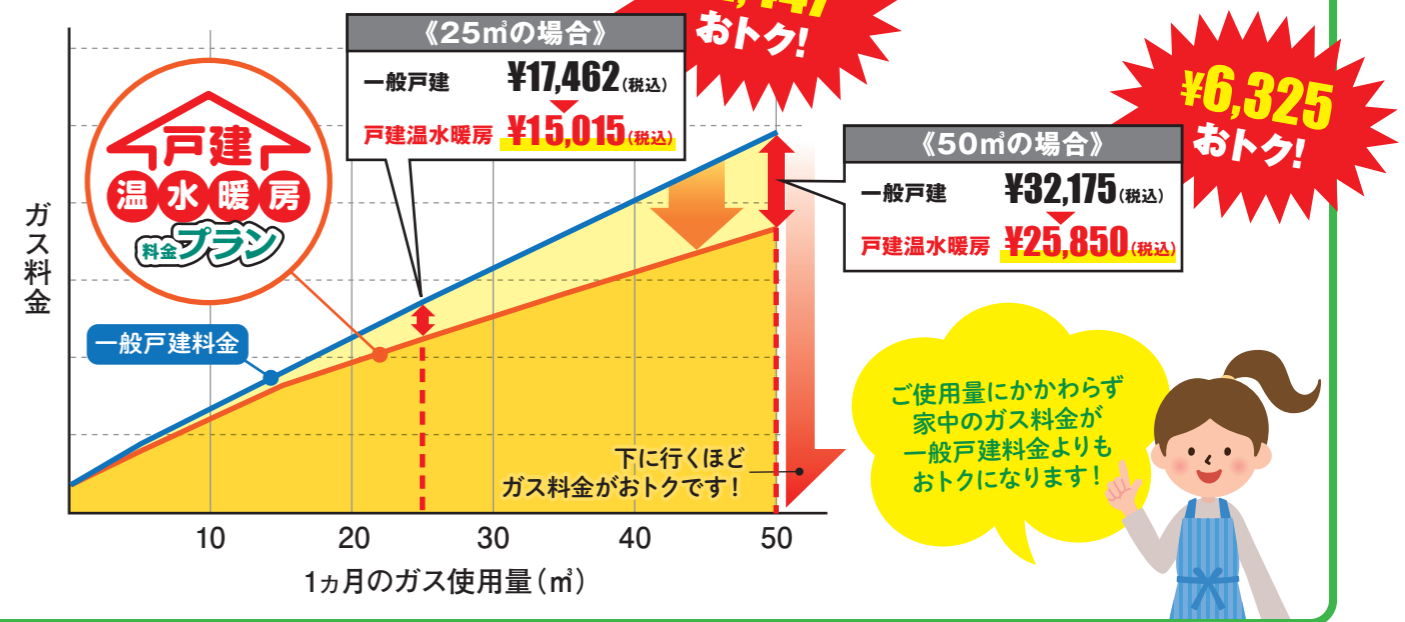

ご存知ですか？

ガス温水暖房機器のご利用で
ご家庭のガス料金が
おトクになります！

おトクな ガス料金 メニュー

ガス温水暖房
システムをお使いなら

戸建
温水暖房
料金プラン
がおトク！

約
14%
おトク！
※25㎡使用の場合

25㎡使用の場合
(ガス料金の目安 15,015円)

約
20%
おトク！
※50㎡使用の場合

50㎡使用の場合
(ガス料金の目安 25,850円)

ガス温水暖房システム

床暖房や浴室暖房機、
温水ルームヒーターで、快適で暖かい
冬をお過ごしいただけます。
家中のガス料金がおトクになります。

※いずれか1つをご使用されている場合、適用されます。

チラシに記載の料金は2022年6月時点の料金です。

一般戸建料金と比べて、こんなにおトクです！

■料金イメージ図

ガス料金表

《一般戸建》

使用量区分	単位	単位料金(税込)
基本料金	1ヶ月につき	1,815円
0㎡から5㎡まで	1㎡につき	687.5円
5㎡をこえ25㎡まで	〃	610.5円
25㎡をこえる場合	〃	588.5円

【適用条件】ガス温水暖房システム(ガス温水式の浴室暖房乾燥機・床暖房・ルームヒーター・パネルヒーター等のいずれか)を戸建専用住宅(分譲住宅)でお使いのお客さまにつきまして適用が可能となります。なお、当料金プランへの変更につきましては、弊社担当者にてガス温水暖房システム設置の確認作業が必要となりますので、お手数ですがお申込は弊社へご連絡をお願い致します。なお、ガス温水暖房システム設置確認作業後、次回分の料金調定より変更後の料金プランが適用となります。但し、コミュニティガス事業*1における弊社供給の団地等のお客さま及び、集合住宅にお住まいのお客さまにつきましては、原則お申込いただけません。予めご了承ください。

◆ガス料金の計算方法(戸建温水暖房料金)
[ご使用量 30㎡の場合]1,815(円)+5.0(㎡)×594.0(円)+10.0(㎡)×572.0(円)+10.0(㎡)×451.0(円)+5.0(㎡)×440.0(円)=17,215(円)

お問い合わせは

岡山ガスエネルギー

本社 / TEL(086)262-8885
倉敷営業所 / TEL(086)425-7788
東営業所 / TEL(086)955-0807