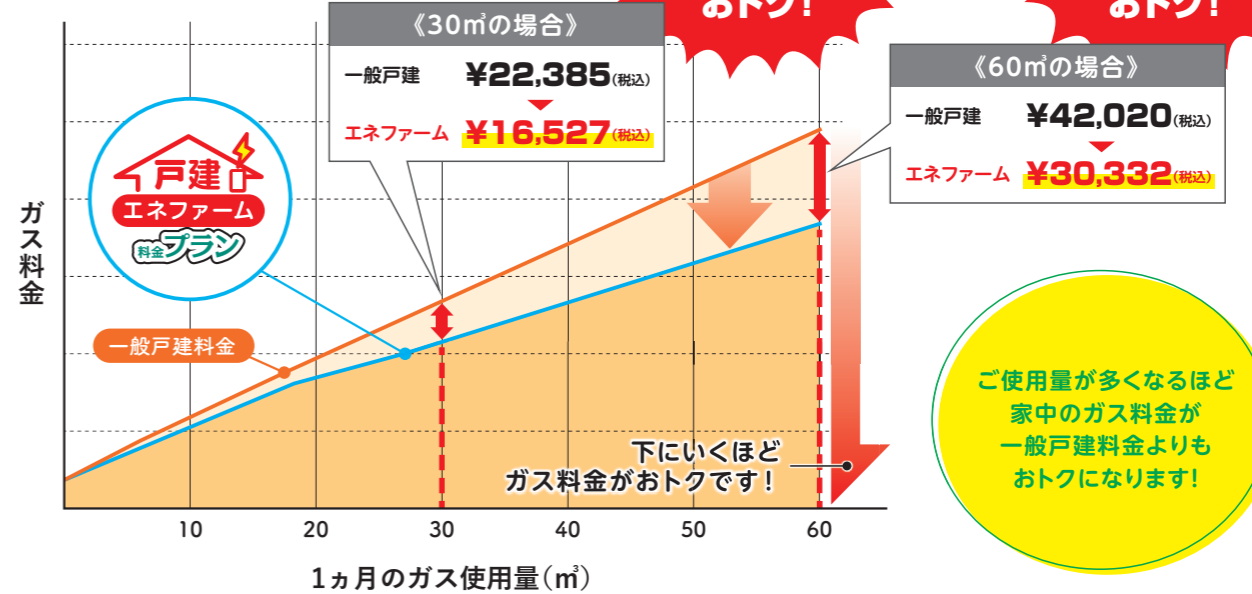

エネファームプランなら
一般料金より

約28%おトク！

チラシに記載の料金は2026年6月時点の料金です。

一般戸建料金と比べて、こんなにおトクです！

■料金イメージ図

ガス料金表

《一般戸建》

使用量区分	単位	単位料金(税込)
基本料金	1か月につき	1,815円
設備料金	1か月につき	0円
0m³から5m³まで	1m³につき	753.5円
5m³をこえ25m³まで	〃	676.5円
25m³をこえる場合	〃	654.5円

《エネファームプラン》

使用量区分	単位	単位料金(税込)
基本料金	1か月につき	1,980円
設備料金	1か月につき	0円
0m³から5m³まで	1m³につき	506.0円
5m³をこえ25m³まで	〃	484.0円
25m³をこえ50m³まで	〃	467.5円
50m³をこえる場合	〃	445.5円

適用条件 | 家庭用燃料電池(エネファーム)を戸建専用住宅(分譲住宅)でお使いのお客さまにつきまして適用となります。なお、当料金プランへの変更につきましては、弊社担当者にてエネファーム設置の確認作業及び当料金プランへの申請書類の受領・承諾手続きが必要となりますので、お手数ですがお申込は弊社へご連絡をお願い致します。なお、エネファーム設置確認作業及び申請書類の承諾後、次回分の料金調定より変更後の料金プランが適用となります。