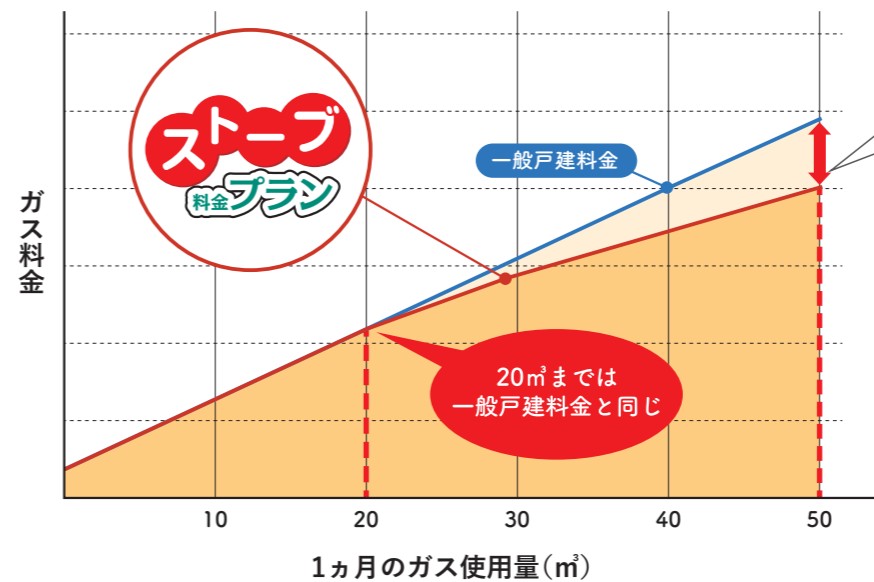

チラシに記載の料金は2026年6月時点の料金です。

対象機器をお持ちの方は、20<sup>m</sup>を超えると  
家中のガス料金が一般戸建料金よりもおトクになります！

■料金イメージ図

**¥4,566**  
おトク！

一般戸建  
**¥35,475** (税込)  
▼  
ストーブ料金  
**¥30,910** (税込)

50<sup>m</sup>ご使用なら  
一般戸建料金より  
およそ**13%OFF!!**