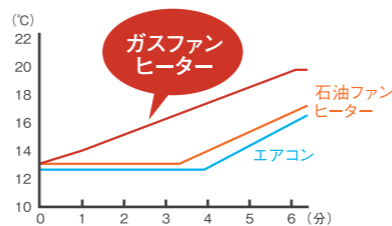

① **スイッチオンして5秒であったか！**

約5秒のスピード点火！ガスなら寒い部屋もすぐに温まります。

② **給油の手間いらず！**

部屋にガス栓がなくても、カンタン&お得にガス栓を設置できます。

ガス栓の新規設置につきましては、弊社へお問い合わせください。

対象
機器