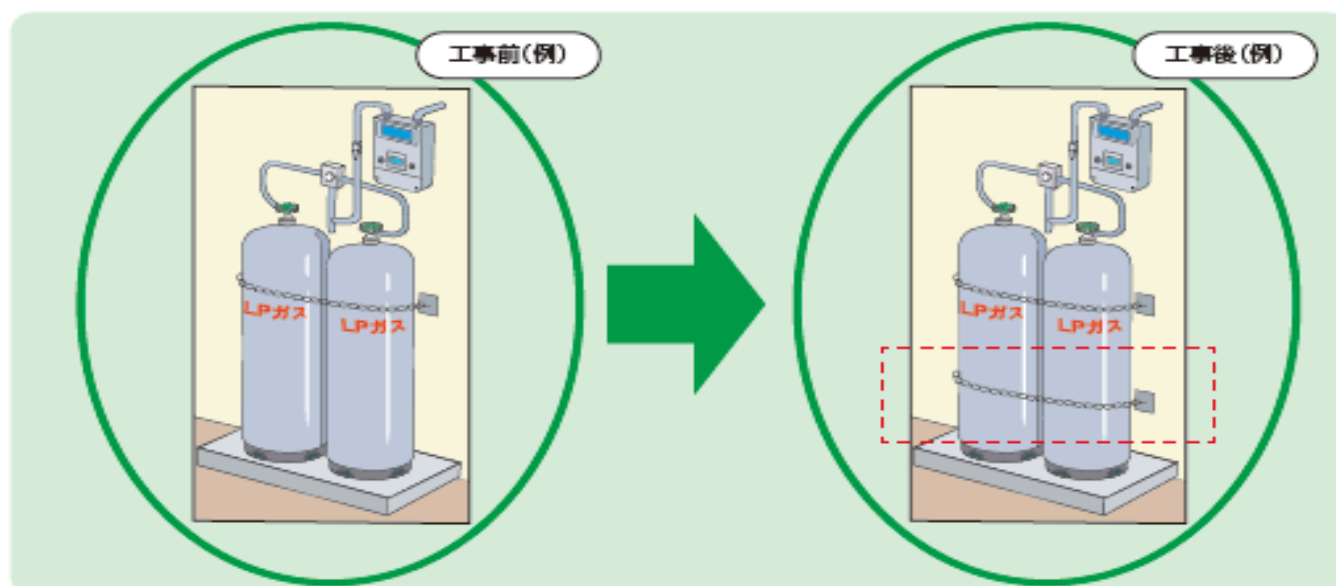

お客様へのお知らせ

液化石油ガス法が変わりました。 お客様宅に設置してあるLPガス容器への流出対策が必要に!!

- 近年、大雨による河川の氾濫等により水害などが全国的に多発しております。このような状況を受けて、水害などからLPガス容器の流出を防ぐ対策を取ることが義務付けされました。具体的には、設置されている容器にベルト・鎖等をお客様の建物の外壁にフック等を追加で取り付け、2重掛けする措置が必要となります。
- お客様の安全・安心のためとなりますので、何卒ご理解とご協力を宜しくお願いいたします。