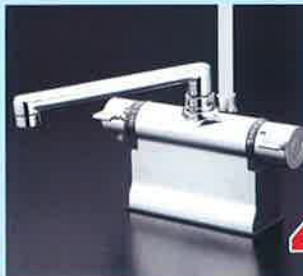

浴室水栓

壁付け水栓
KM5000

標準工事費込み価格

20,000円
(税込)

在来浴室用
浴槽・洗い場兼用水栓
KF800

標準工事費込み価格

30,000円
(税込)

シングル
レバー水栓
TKGG31E

標準工事費込み価格

28,000円
(税込)

在来浴室用
浴槽・洗い場兼用水栓
TMGG40EW

標準工事費込み価格

38,000円
(税込)

シングル
レバー水栓
TKGG31EB

標準工事費込み価格

41,000円
(税込)

在来浴室用
浴槽・洗い場兼用水栓
KF301T
(デッキタイプ)

標準工事費込み価格

49,000円
(税込)

修理や小工事までお任せ下さい。

パッキン
交換 1ヶ所

2,000円~

ガスコンロ
ゴトク交換

2,000円~